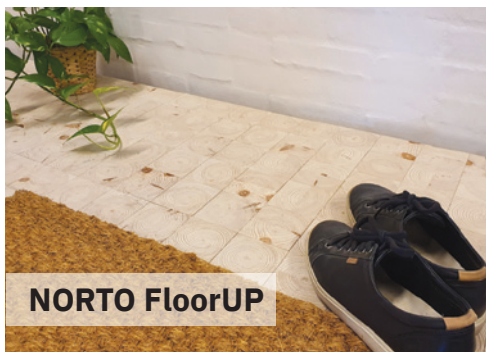

Vi bruger råtræet i sin rene form med knaster og årringe, da forskelligheden i træstrukturen er skønheden og det unikke ved hvert enkelt produkt.

NORTO Munk

NORTO Bech

NORTO Toft

NORTO Friis

NORTO er et nordisk og bæredygtigt interiørbrand med et produktsortiment indenfor loft-, væg-, gulv- og køkkenløsninger i massivt resttræ fra træindustrien. Produkterne er fremstillet ud fra stolte snedker- og håndværkstraditioner og i et nordisk design. Vi tilfører produkterne en lang holdbarhed, når vi anvender og upcycler resttræet. På den måde sikrer vi, at de nordiske skovområder bevares, så kommende generationer også kan få glæde af naturens ædle råmaterialer.