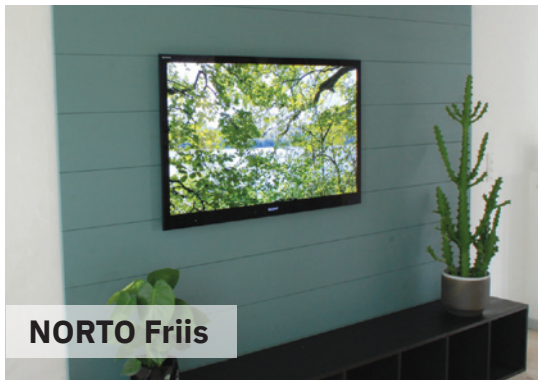

Vi bruger råtræet i sin rene form med knaster og årringe, da forskelligheden i træstrukturen er skønheden og det unikke ved hvert enkelt produkt.

NORTO Munk

NORTO Bech

NORTO Toft

NORTO Friis

NORTO er et nordisk og bæredygtigt interiørbrand med et produktsortiment indenfor loft-, væg-, gulv- og køkkenløsninger i massivt resttræ fra træindustrien. Produkterne er fremstillet ud fra stolte snedker- og håndværkstraditioner og i et nordisk design. Vi tilfører produkterne en lang holdbarhed, når vi anvender og upcycler resttræet. På den måde sikrer vi, at de nordiske skovområder bevares, så kommende generationer også kan få glæde af naturens ædle råmaterialer.