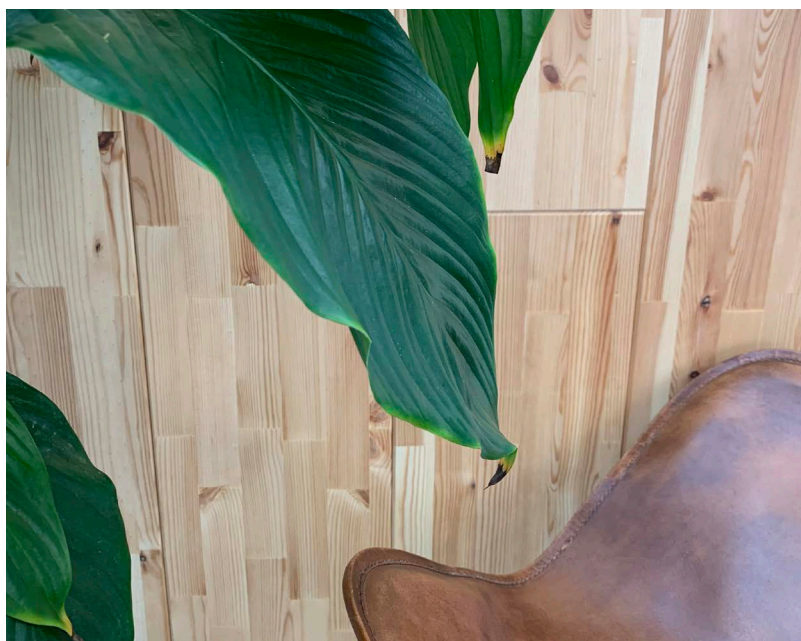

NORTO Friis

Stilrent loft- og vægbeklædning i resttræ

NORTO Friis er bæredygtige og brandgodkendte træpaneler til lofter og vægge. Oprindeligt skulle træet have været til et vindue, men nu er det forvandlet til loft- og vægpaneler. Alt råtræet kunne ikke benyttes til vinduer på grund af specifikke kvalitetskrav.

Træets solide egenskaber er for gode til ikke at blive benyttet – nu har råtræet fået nyt formål og funktion som brede massive træpaneler. Råtræets knaster og årringe fortæller historien om det enkelte træs vækstvilkår i de nordiske skove. Denne fortælling i bæredygtighed og nordisk natur kan opleves i panelernes overfladestruktur, hvor træstammernes karaktertræk tilfører en skønhed og skaber glæde i indretningen. NORTO Friis kan fås som ubehandlede eller fuldmalede træpaneler.

Det minimalistiske design i denne produktserie gør det muligt at benytte panelerne i mange typer af rumindretninger. NORTO Friis panelerne kan bl.a. anvendes som træbeklædning på hele vægge og lofter i sommerhuse, private boliger eller virksomheder. Træpanelerne kan også fungere som en vægdekoration på en endevæg eller monteres bag fjernsynet. NORTO Friis panelerne forbedrer akustikken i rummet.

NORTO Friis

Træsart: Fyrretræ

Dimensioner: 2500x205x17,7 mm

Farver: Ubehandlet og sortmalet

Brandklassifikation: K1 10, D-s2,d0
(dog ikke den fuldmalede variant)

Pakkestørrelse: 2,05 m² pr. pakke (4 stk.)

Kan brandimprægneres.

Mulighed for andre dimensioner og farver ved forespørgsel på større mængder.

Læs mere og download montagevejledning og teknisk produktblad på www.norto.dk

NI